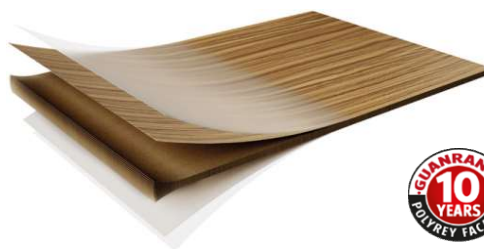

Fasades

Ceník Polyrey 2016
Platnost od 1. 4. 2016

Polyrey Fasades - Exteriérový compact

Tloušťka	6 mm	8 mm	10 mm
2-11 ks	1688,-	1874,-	2007,-
12-47 ks	1534,-	1709,-	1822,-
nad 48 ks	kontaktujte nás	kontaktujte nás	kontaktujte nás

Rozměr (cm)	260 x 185 (4,81 m²), 307 x 124 (3,807 m²), 366 x 151 (5,527 m²)
Tloušťka	6, 8 a 10 mm
Kvalita	Standard C-s1,d0, nehořlavé provedení B-s1,d0 za příplatek.
Ochranný film	Automaticky potaženo oboustranným ochranným filmem (v ceně).
Minimální objednávka	2 identické desky

Nehořlavé provedení	příplatek 15%

Ceny	Jsou uvedeny v Kč za m² bez DPH. Registrovaným partnerům poskytujeme slevy.