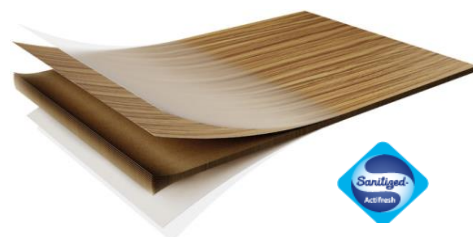

# Kabinkový kompak

Základní VO ceník Polyrey 2020

Platnost od 1.5.2020

	Unibarvy				Dřevodekory a fantazie
	B070	G029	B001, B116, C062, G031, G059	Ostatní unibarvy	Všechny dekory
<b>Tloušťka</b>					
4 mm	1522,-	1573,-	1573,-	1573,-	1573,-
6 mm	1931,-	1992,-	1992,-	1992,-	2059,-
8 mm	2264,-	2398,-	2398,-	2398,-	2532,-
10 mm	1714,-	1779,-	1915,-	2083,-	2183,-
12,5 mm	2045,-	2116,-	2183,-	2350,-	2450,-

<b>Rozměr (cm)</b>	260 x 205
<b>Povrch</b>	FA (miniperlička)
<b>Tloušťka</b>	4, 6, 8, 10 a 12,5 mm (silnější na poptávku).
<b>Kvalita</b>	Standard Sanitized.
<b>Ochranný film</b>	Automaticky potaženo oboustranným ochranným filmem (v ceně).
<b>Minimální objednávka</b>	Skladové dekory - 1 ks, neskkladové dekory tl. 10 a 12,5 mm - 2 ks, tl. 6 a 8 mm - 6 ks, tl. 4 mm - 12 ks.
<b>Skladové dekory</b>	B070, G029 (tl. 10 a 12,5 mm), B001, B116, C062, G031, G059 (tl. 10 mm), G 003/FA, G075/FA, N005 (tl. 12,5 mm)
<b>Doplňkový sortiment</b>	Nerezové kování - viz ceník Sanikab