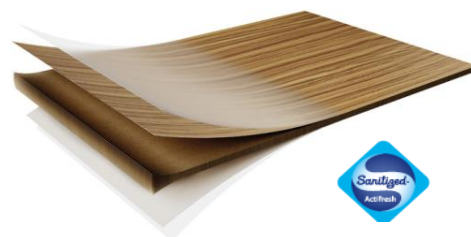

# Kabinkový kompak

Základní VO ceník Polyrey 2018

Platnost od 3. 4. 2018

	Unibarvy				Dřevodekory a fantazie
	B070	G029	B001, B116, C062, G031, G059	Ostatní unibarvy	Všechny dekory
<b>Tloušťka</b>					
4 mm	1478,-	1527,-	1527,-	1527,-	1572,-
6 mm	1875,-	1934,-	1934,-	1934,-	1999,-
8 mm	2198,-	2328,-	2328,-	2328,-	2458,-
10 mm	1664,-	1727,-	1859,-	2022,-	2119,-
12,5 mm	1989,-	2054,-	2119,-	2282,-	2379,-

<b>Rozměr (cm)</b>	260 x 205
<b>Povrch</b>	FA (miniperlička)
<b>Tloušťka</b>	4, 6, 8, 10 a 12,5 mm (silnější na poptávku).
<b>Kvalita</b>	Standard Sanitized.
<b>Ochranný film</b>	Automaticky potaženo oboustranným ochranným filmem (v ceně).
<b>Minimální objednávka</b>	Skladové dekory - 1 ks, neskladové dekory tl. 10 a 12,5 mm - 2 ks, tl. 6 a 8 mm - 6 ks, tl. 4 mm - 12 ks.
<b>Skladové dekory</b>	B070, G029 (tl. 10 a 12,5 mm), B001, B116, C062, G031, G059 (tl. 10 mm)
<b>Doplňkový sortiment</b>	Nerezové kování - viz ceník Sanikab