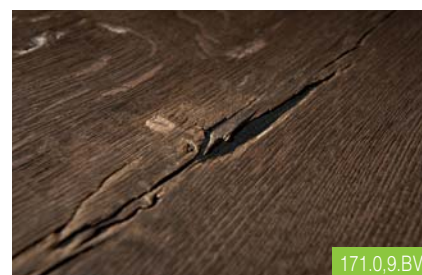

## Dřevo z trámů pro ruční dýchování

Dřevo z trámů je dostupné také jako Lignapal, který má stejné černé spoje a praskliny. Lignapal má tloušťku 1,2 mm a může být zpracováván jako standardní HPL.

S Lignapalem je snadné dýchovat i kulaté plochy.

## Masivní dřevo z trámů tl. 2,5 mm

- extra silná dýha pro přesné pokosové spoje
- velmi hluboké praskliny
- velmi hluboké spoje
- velmi robustní

Možnost dodání hrubě  
nařezané dýhy