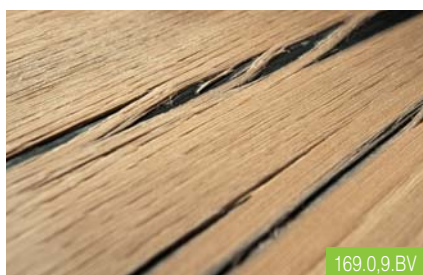

## Dřevo z trámů pro ruční dýchování

Dřevo z trámů je dostupné také jako Lignapal, který má stejné černé spoje a praskliny. Lignapal má tloušťku 1,2 mm a může být zpracováván jako standardní HPL.

S Lignapalem je snadné dýchovat i kulaté plochy.

## Masivní dřevo z trámů tl. 2,5 mm

- extra silná dýha pro přesné pokosové spoje
- velmi hluboké praskliny
- velmi hluboké spoje
- velmi robustní

Možnost dodání hrubě  
nařezané dýhy