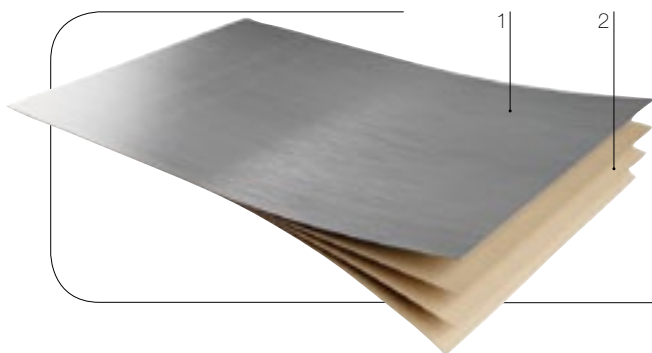

1. Plátek kovu
2. Vrstvy kraftového papíru napuštěného fenolickými pryskyřicemi

Vlastnosti

- Pravý kov: hliník.
- Antioxidační ošetření – polyesterová nebo epoxy povrchová úprava, nebo anodizace.
- Skvělá odolnost proti ohni.
- Nízká váha, snadno zpracovatelné.
- Ohybatelné za studena, ale nepostformovatelné.

PROTIPOŽÁRNÍ
ÚPRAVA

NÍZKÁ VÁHA A SNADNÉ
ZPRACOVÁNÍ

BAREVNÁ STÁLOST
POD UMĚLÝM
OSVĚTLENÍM

ODOLNOST VŮČI
PRASKÁNÍ

ODOLNOST VŮČI
ÚDRŽBA

ODOLNOST VŮČI
CHEMIKÁLIÍM
A ČISTIČÍM
PROSTŘEDKŮM

Použití

- Ideální k vylepšení luxusních architektonických konceptů (design obchodních sítí, hotelů atd.).
- Vhodné jak pro vertikální (obklady stěn), tak pro lehké horizontální použití.
- Nedoporučeno pro intenzivní horizontální použití, do velmi vlhkého prostředí nebo k exteriérovému použití.
- Efekt broušeného hliníku – dostupné ve 3m délce (i v zalisovaných panelech).
- Certifikát MED pro aplikace na lodích.

Nabídka produktů

PRODUKT	PUR METAL		PANOMETAL
ROZMĚR	244 x 122 cm	305x122 cm	305x122 cm
POVRCH	BROSSÉ - BRILLANT - MAT	BROSSÉ	BROSSÉ
PROVEDENÍ	Nehořlavé	0,8/0,9 mm	0,8 mm
			19,6 mm