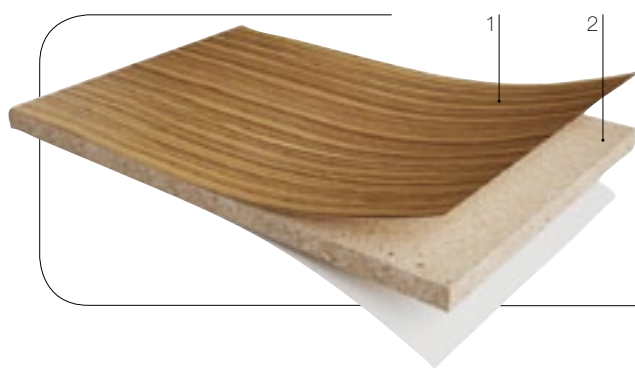

1. Dekorativní papír impregnovaný melaminem (z obou stran desky)
2. Jádro – dřevotříška nebo MDF

Vlastnosti

- Ekonomický dekorativní panel připravený ke zpracování.
- Dobrá odolnost vůči poškrábání, snadná údržba.
- Estetická kvalita (hrany, vzhled povrchu) a pevnost MDF.
- Oboustranně dekorovaný.
- Nezávadný při styku s potravinami.

ODOLNOST VŮČI PRASKÁNÍ

HYGIENICKÝ POVRCH

BAREVNÁ STÁLOST POD UMĚLÝM OSVĚTLENÍM

ODOLNOST VŮČI POŠKRÁBÁNÍ

ODOLNOST VŮČI ÚDRŽBA

ODOLNOST VŮČI CHEMIKÁLIÍM A ČISTIČÍM PROSTŘEDKŮM

Použití

- Vhodné pro vertikální použití (příčky) a nenáročné horizontální použití (nábytek) v méně namáhaném prostředí.
- Dostupné ve vlhkuodolném provedení pro vlhké prostředí.
- Panoprey / Polyrey HPL / Compact Reysipur / Polyprey doplňující se produkty pro harmonický interiérový design:

┌ 156 dekorů dostupných v Panoprey, které mohou být koordinovány s HPL ve velikostech 307x124 a 307x132 cm

┆ 72 dekorů dostupných v HPL ve dveřních formátech 215 x 97 a 245 x 124 cm

⊙ Shodné melaminové a ABS hrany pro perfektní vzhled (dostupné u našich partnerů)

Nabídka produktů

PRODUKT		DTD	MDF
ROZMĚR		280 x 207 cm	
POVRCH		FA – BRI – EXM – GRAIN – EPM – LEG	
PROVEDENÍ	Standardní	8 – 12 – 16 – 19 – 25 – 30 mm	12 – 16 – 19 mm
	Vlhkuodolné	19 mm	-
	Nehořlavé	12 – 16 – 19 mm	-

Epimat (EPM) – nedostupný v tl. 8 mm; Panoprey BRI – dostupné pouze v tl. 19 mm ve standardním provedení.