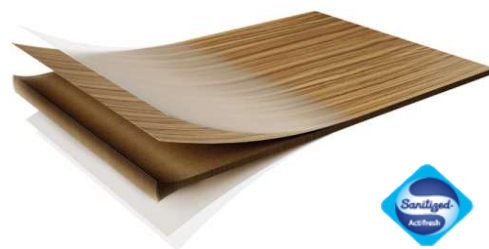

Reysipur kompakt

Základní VO ceník Polyrey 2020

Platnost od 1. 5. 2020

	Unibarvy	Dřevodekory a fantazie		
	všechny dekory	všechny dekory		
	FA	FA - EXTRAMAT	BRIHG - LINIMAT - ROCHE	TOUCH
Tloušťka				
4 mm	1283,-	1283,-	1367,-	2153,-
6 mm	1690,-	1690,-	1801,-	2454,-
8 mm	2079,-	2079,-	2215,-	2904,-
10 mm	2467,-	2467,-	2628,-	3255,-
12,5 mm	2856,-	2856,-	3043,-	3606,-

Rozměr (cm)	307 x 124 - 215 x 97 - 305 x 132 - 307 x 132
Tloušťka	4, 6, 8, 10 a 12,5 mm (silnější na poptávku).
Kvalita	Standard Sanitized, nehořlavé provedení Sanitized za příplatek.
Ochranný film	Automaticky potaženo oboustranným ochranným filmem (v ceně).
Minimální objednávka	Možnost objednat 1 ks s příplatkem 20 %.
Skladové dekory	B070, N005, G059, G003