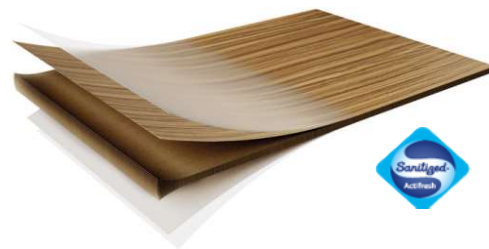

Reysitop kompakt

Základní VO ceník Polyrey 2020

Platnost od 1. 5. 2020

Reysitop - vysoce odolný kompakt

Dřevodekory a fantazie

ROCHE, ALLIAGE, GRANIT, LINIMAT

Tloušťka	
6 mm	2134,-
8 mm	2734,-
10 mm	2961,-
12,5 mm	3243,-

Rozměr (cm)	307 x 132
Tloušťka	6, 8, 10 a 12,5 mm (silnější na poptávku).
Kvalita	Extra černé jádro s antibakteriální úpravou.
Ochranný film	Automaticky potaženo oboustranným ochranným filmem (v ceně).
Minimální objednávka	Možnost objednat 1 ks s příplatkem 20 % (vyjma skladové kolekce).
Skladové dekory	V tl. 10 a 12,5 mm M113, P120, C151, B134, M112, R049.